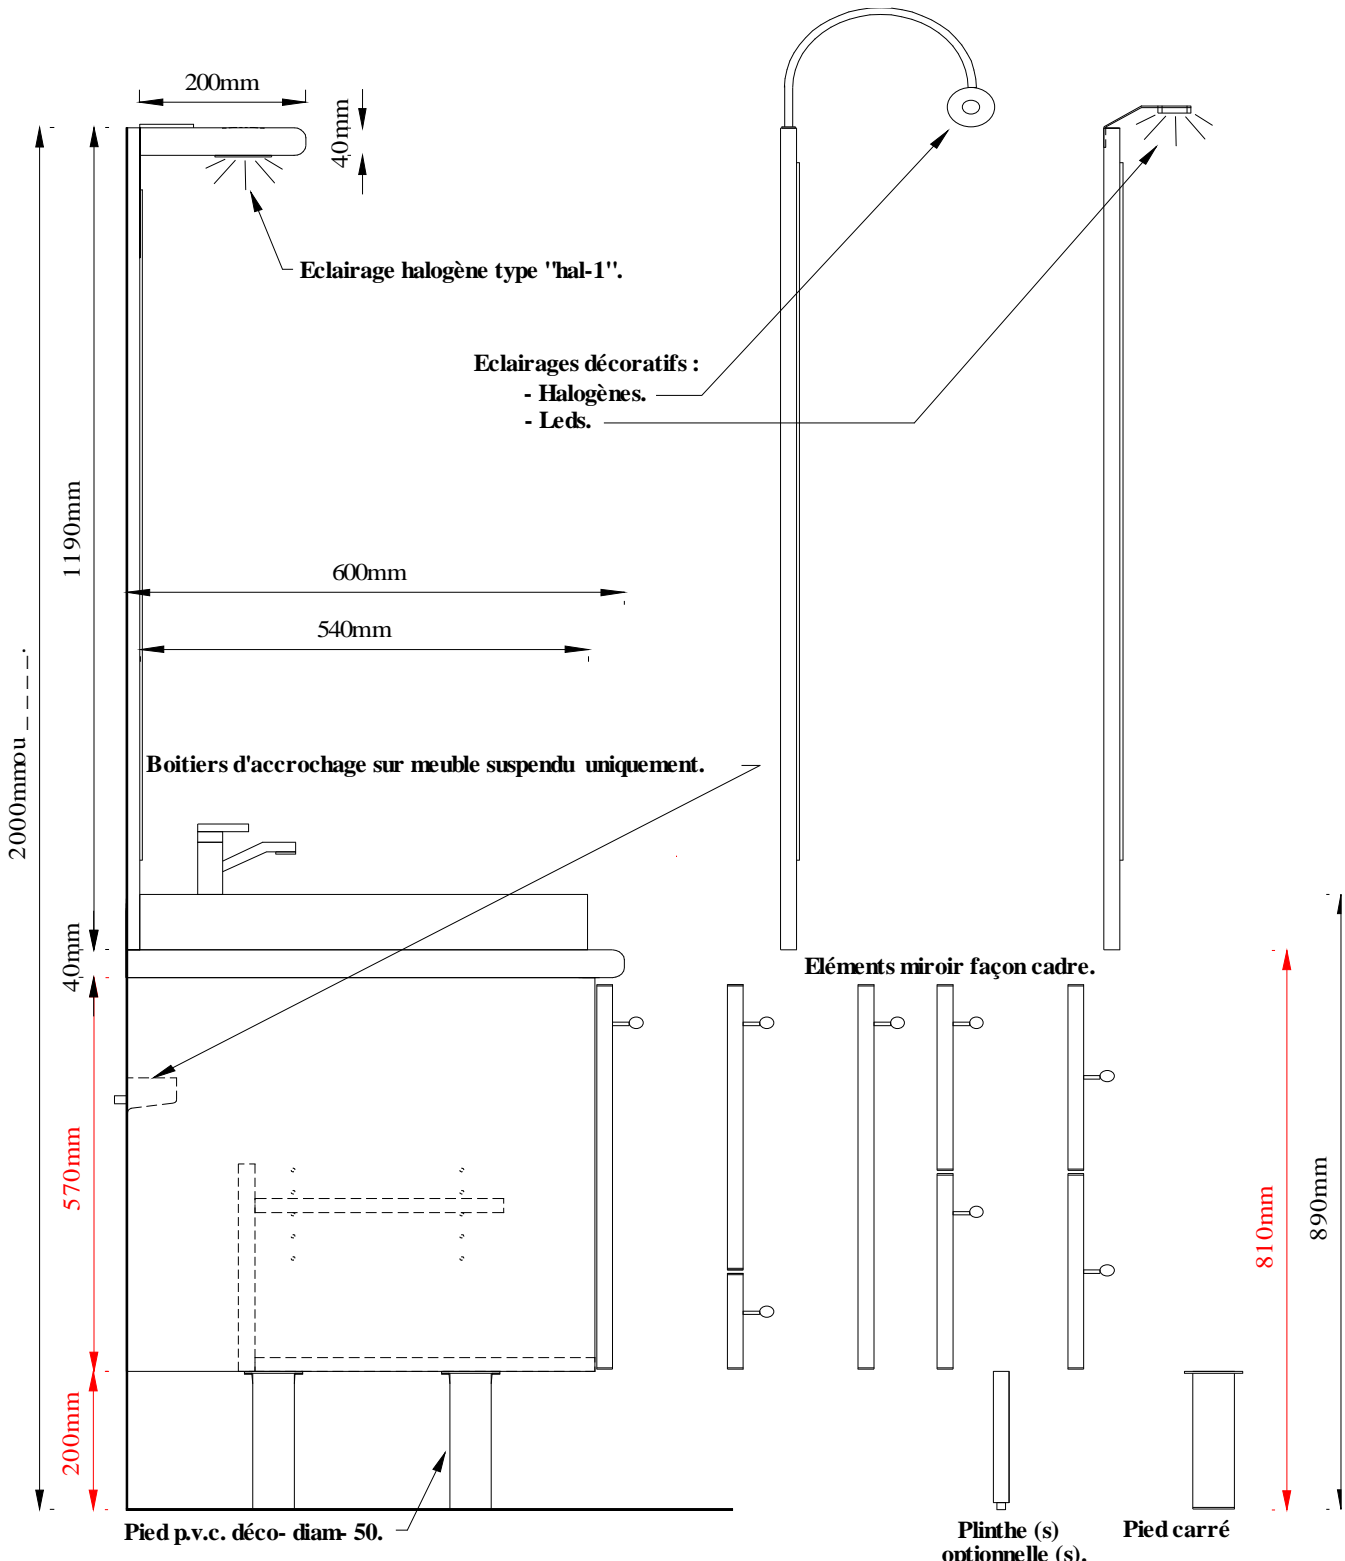

MEUBLE SOUS PLAN

Réalisation

- Caisson en mélaminé 19 mm de qualité hydrofuge
- Façade N°1: mélaminé 19 mm de qualité hydrofuge avec finition en chants épais de 1 à 2 mm assortis
- Façade N°3: stratifié postformé de qualité hydrofuge avec finitions en chants épais de 1 à 2 mm assortis

- Fixé sur panneau miroir
- De type :
 - Halogène (classe 2 ip 44)
 - Leds (classe 2 ip 44)

ELEMENT MIROIR

- Standard :
Miroir collé couvrant la totalité d'un panneau mélaminé 16mm hydrofuge (tablette en option)
- Décoratif :
Miroir collé couvrant partiellement un panneau mélaminé 19mm hydrofuge pour un effet cadre (tablette en option)
- Armoire triptyque ou miroirs leds en variantes, nous consulter

DUO1-5

1400 zebrano naturel
Bandeau lumineux av spots halogènes
Elément miroir cadre toute hauteur
2 Vasques
Portes + tiroirs avec poignées longues
Pieds + plinthes formant socle

DUO-2017-06

1400 Blanc brillant
Bandeau lumineux halogène
Elément miroir cadre toute hauteur
2 Vasques Dune 0500 épaisseur 40
Tiroirs avec poignées longues
Pieds + plinthes formant socle

MODELE "DUO"

DESSIN

DUO

Dimensions variables selon le modèle de vasque.

160513SL.SKD