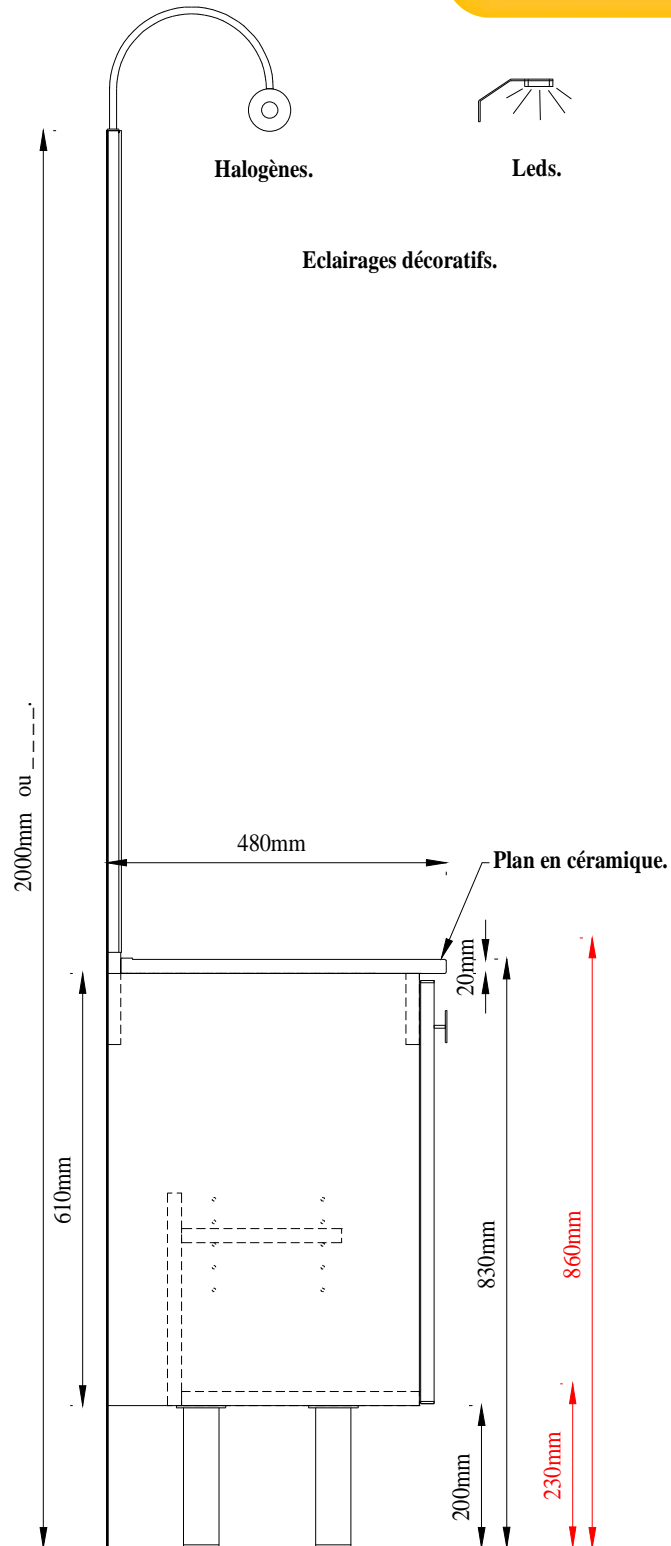

meubles
salles de bains

ligne

FLORENCE-C+
Dessin

FLORENCE-C+

060917SLSKD

FLORENCE-C+ 090817