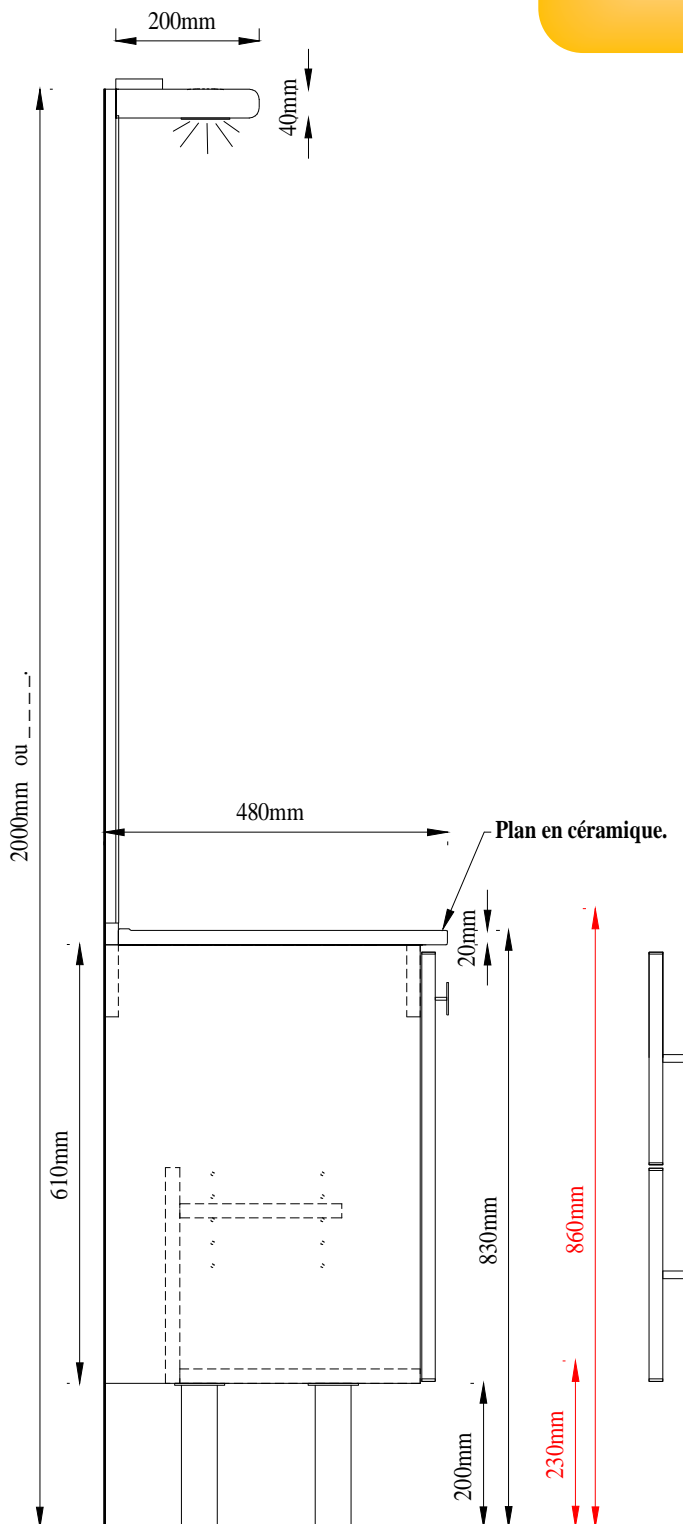

meubles
salles de bains
ligne

CERA TOP

Applique ANNA

Leds.

Halogènes.

Eclairages décoratifs.

Modèle "CERAMIQUE".

260716SLSKD

CERA TOP ANNA